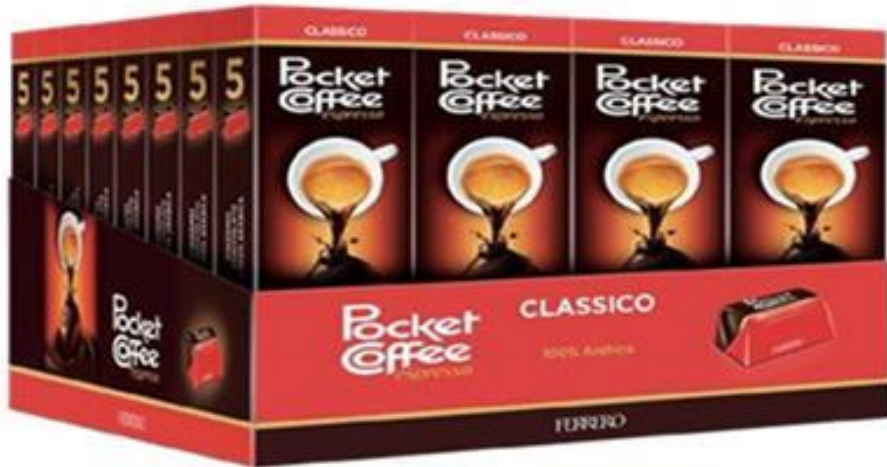

Autunno 2023

FERRERO

COMBO PRALINE AST. 2023
POCKET COFFEE T5 AST. X 32
ROCHER T3 AST. X 16
IN OMAGGIO EXPO FRAME LEGNO

LEKKERLAND