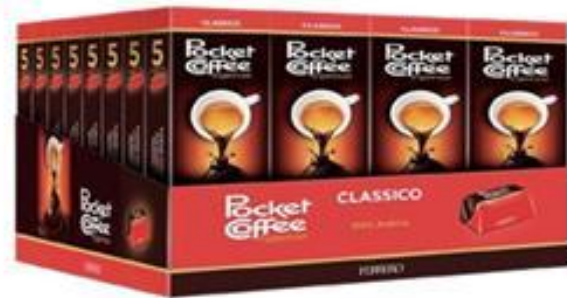

### MAGIC BOX FERRERO

- KINDER BUENO X 60
- ROCHER X 16
- KINDER MAXI X 36
- POCKET COFFEE T5 X 32
- KINDER SORPRESA X 48
- KINDER CEREALI X 40

LEKKERLAND